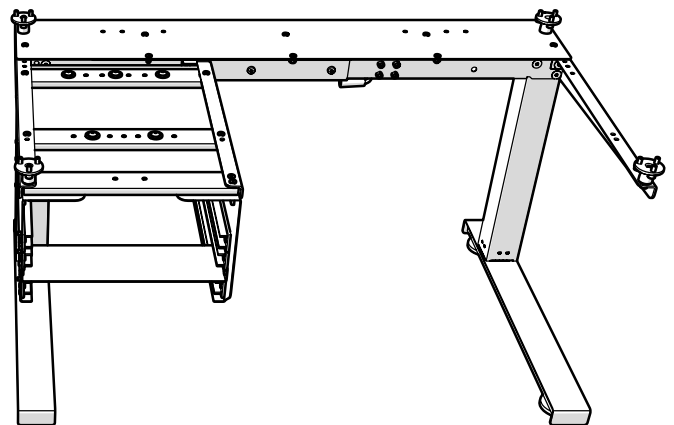

7. Reiniging en onderhoud

- De tafel moet worden afgeveegd en schoon gehouden van stof en vuil.
- De tafel moet worden gewassen met behulp van een ontsmettingsmiddel met PH 7–12 (geconcentreerd).

8. Vernietiging en recycling

8.1. Brandbaar

- Tafelblad
- Laden

8.2. Metalen

- Frame
- Gasveren
- Andere metalen onderdelen in producten verkocht door Mercado Medic