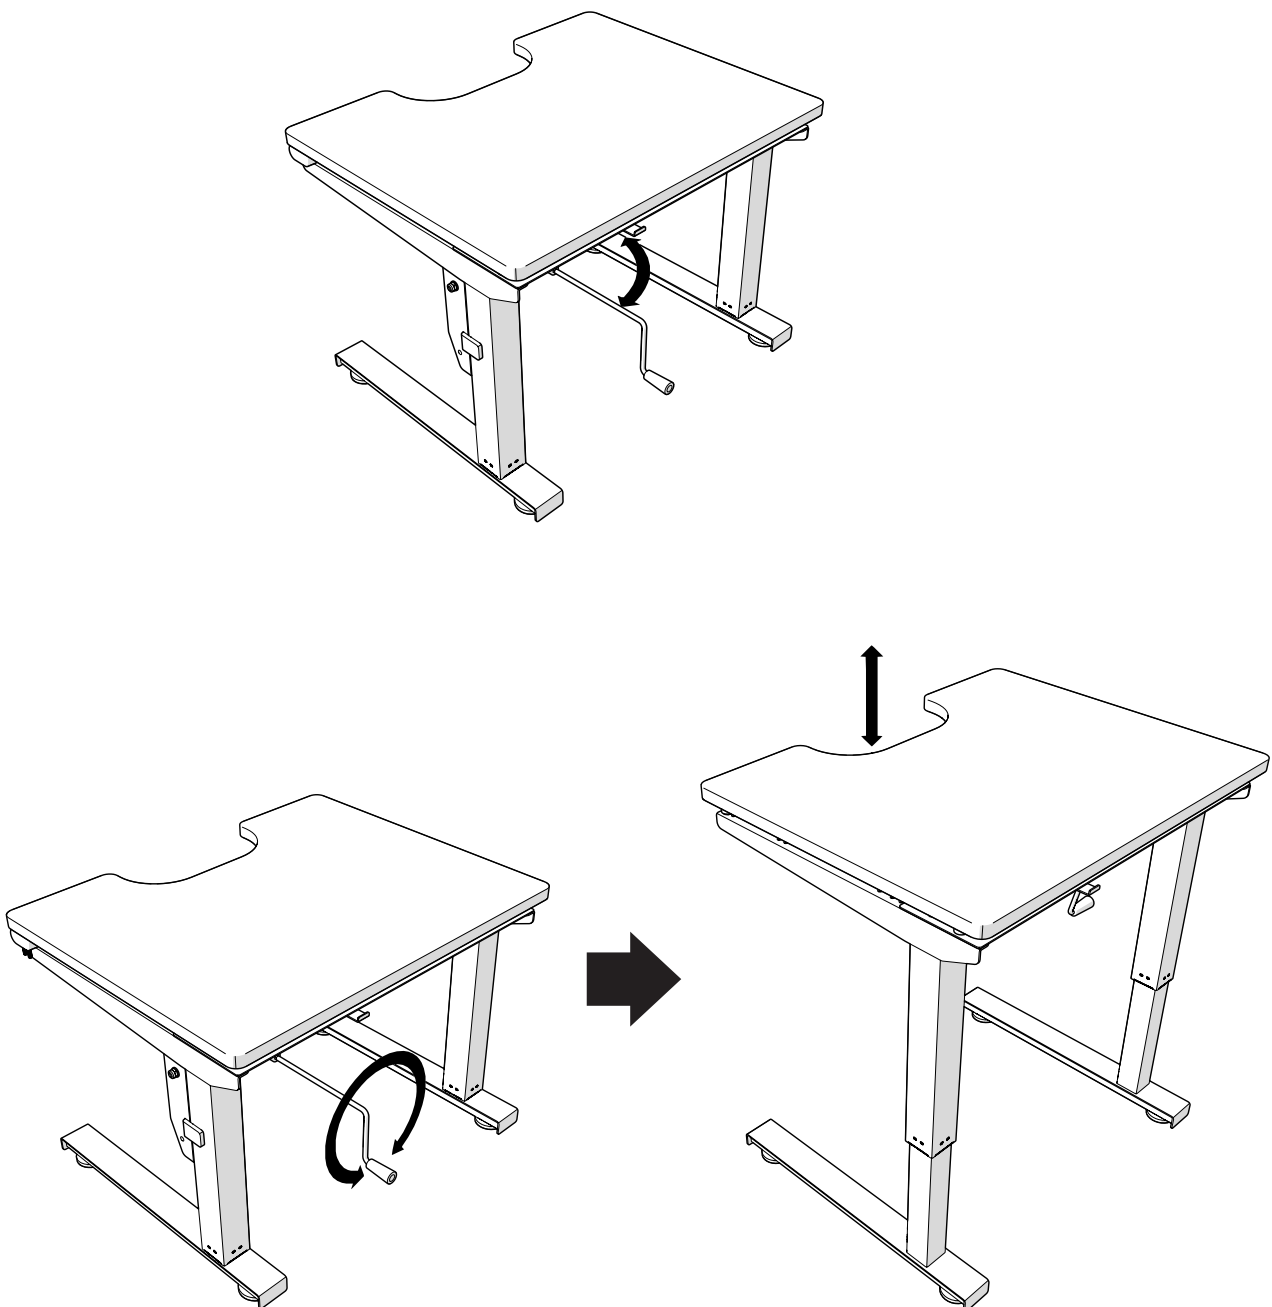

Scriba – 1000x600mm

- Tilt: -
- Streepje: Links Recht
- Lade: Links Recht
- Materiaal: Standaard Magnetische

Scriba – 1000x600mm

- Tilt:
- Streepje: Links Recht
- Lade: Links Recht
- Materiaal: - Standaard Magnetische

Scriba – 1000x600mm

- Tilt:
- Streepje: Links Recht
- Lade: Links Recht
- Materiaal: - Standaard Magnetische

4. Voor gebruik

4.1. De tabel nivelleren

Level de tafel en zorg voor een gelijkmatige gewichtsverdeling door de vier ondersteunende voeten aan te passen.

5. Tafelblad kantelen

Het kantelen van het tafelblad is in stappen verstelbaar. Om het te verhogen, trek je het tafelblad gewoon naar de gewenste hoek en laat het gaan.

Om het tafelblad te verlagen, trek het naar de maximale kanteling en laat los. Het vergrendelingsmechanisme wordt uitgeschakeld en het tafelblad moet langzaam dalen.

6. Hoogteverstelling

De tafel is uitgerust met een krukas. Het draaien van de krukas met de klok mee verhoogt de tafel. Het draaien van de krukas tegen de klok in verlaagt de tafel.

7. Reiniging en onderhoud