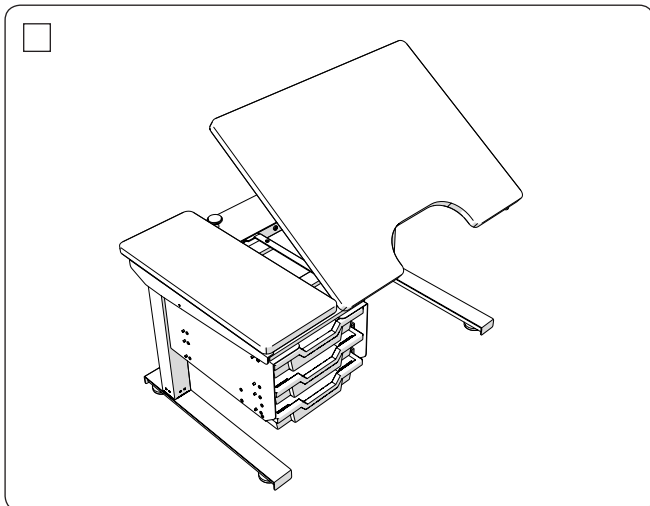

Scriba – 1000x600mm

- Tilt: -
- Streepje: Links Recht
- Lade: Links Recht
- Materiaal: Standaard Magnetische

Scriba – 1000x600mm

- Tilt:
- Streepje: Links Recht
- Lade: Links Recht
- Materiaal: - Standaard Magnetische

Scriba – 1000x600mm

- Tilt:
- Streepje: Links Recht
- Lade: Links Recht
- Materiaal: - Standaard Magnetische

4. Voor gebruik

4.1. De tabel nivelleren

Level de tafel en zorg voor een gelijkmatige gewichtsverdeling door de vier ondersteunende voeten aan te passen.

5. Tafelblad kantelen

Het kantelen van het tafelblad is in stappen verstelbaar. Om het te verhogen, trek je het tafelblad gewoon naar de gewenste hoek en laat het gaan.

Om het tafelblad te verlagen, trek het naar de maximale kanteling en laat los. Het vergrendelingsmechanisme wordt uitgeschakeld en het tafelblad moet langzaam dalen.

6. Hoogteverstelling

De tafel is uitgerust met een krukas. Het draaien van de krukas met de klok mee verhoogt de tafel. Het draaien van de krukas tegen de klok in verlaagt de tafel.

7. Reiniging en onderhoud