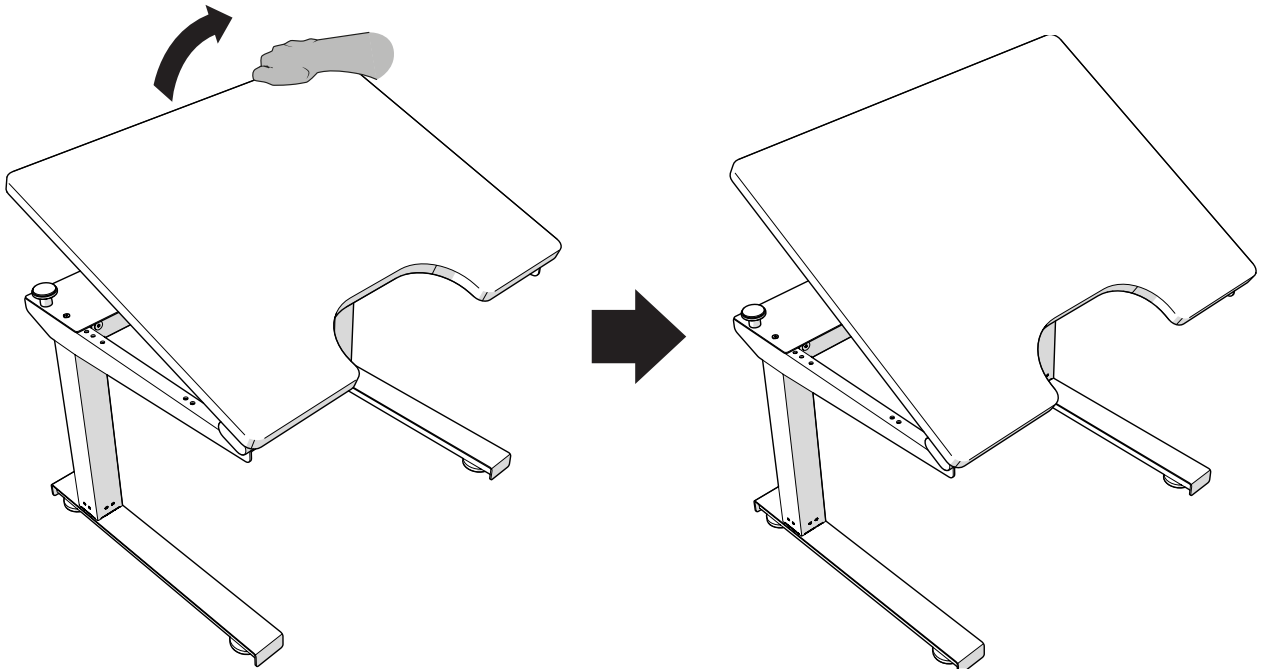

Scriba – 1000x600mm

- Tilt: -
- Streepje: Links Recht
- Lade: Links Recht
- Materiaal: Standaard Magnetische

Scriba – 1000x600mm

- Tilt:
- Streepje: Links Recht
- Lade: Links Recht
- Materiaal: - Standaard Magnetische

Scriba – 1000x600mm

- Tilt:
- Streepje: Links Recht
- Lade: Links Recht
- Materiaal: - Standaard Magnetische

4. Voor gebruik

4.1. De tabel nivelleren

Level de tafel en zorg voor een gelijkmatige gewichtsverdeling door de vier ondersteunende voeten aan te passen.

5. Tafelblad kantelen

Het kantelen van het tafelblad is in stappen verstelbaar. Om het te verhogen, trek je het tafelblad gewoon naar de gewenste hoek en laat het gaan.

Om het tafelblad te verlagen, trek het naar de maximale kanteling en laat los. Het vergrendelingsmechanisme wordt uitgeschakeld en het tafelblad moet langzaam dalen.

6. Hoogteverstelling

De tafel is uitgerust met een krukas. Het draaien van de krukas met de klok mee verhoogt de tafel. Het draaien van de krukas tegen de klok in verlaagt de tafel.

7. Reiniging en onderhoud