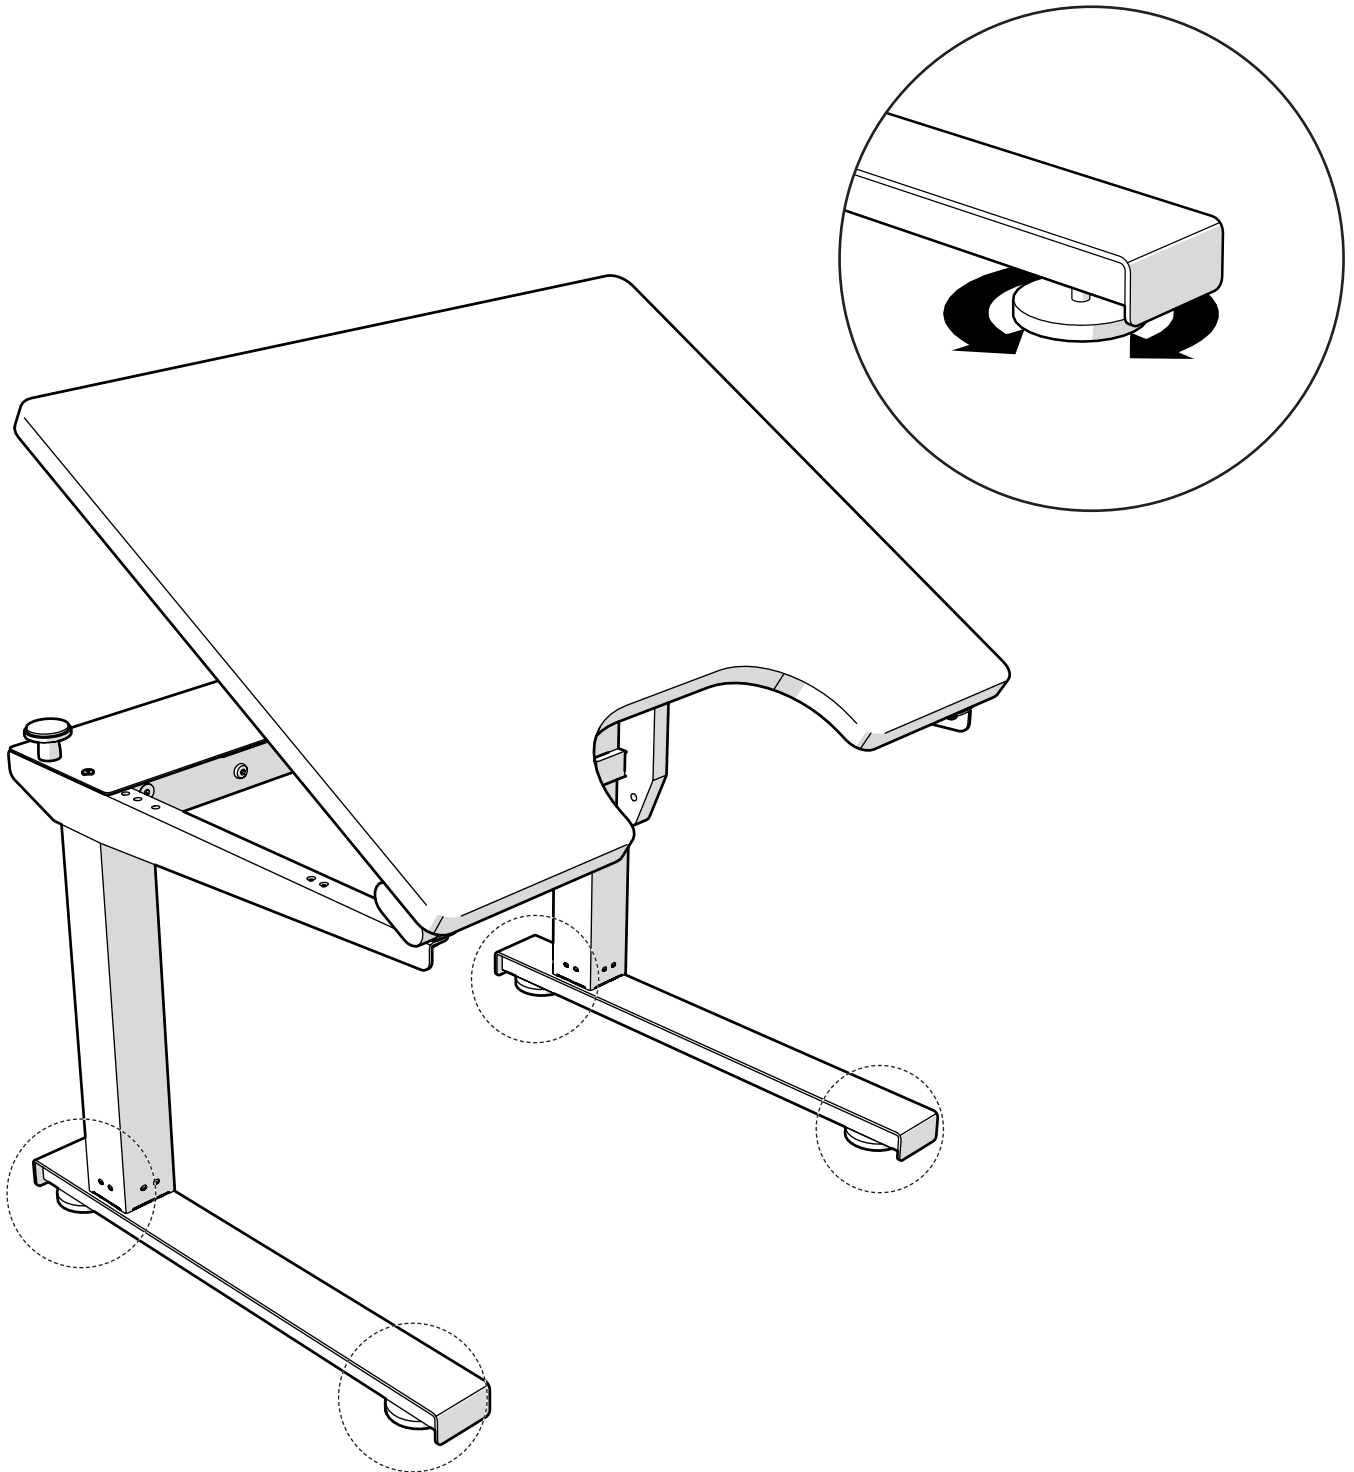

Scriba – 1000x600mm

- Tilt: -
- Streepje: Links Recht
- Lade: Links Recht
- Materiaal: Standaard Magnetische

Scriba – 1000x600mm

- Tilt:
- Streepje: Links Recht
- Lade: Links Recht
- Materiaal: - Standaard Magnetische

Scriba – 1000x600mm

- Tilt:
- Streepje: Links Recht
- Lade: Links Recht
- Materiaal: - Standaard Magnetische

4. Voor gebruik

4.1. De tabel nivelleren

Level de tafel en zorg voor een gelijkmatige gewichtsverdeling door de vier ondersteunende voeten aan te passen.

5. Tafelblad kantelen

Het kantelen van het tafelblad is in stappen verstelbaar. Om het te verhogen, trek je het tafelblad gewoon naar de gewenste hoek en laat het gaan.

Om het tafelblad te verlagen, trek het naar de maximale kanteling en laat los. Het vergrendelingsmechanisme wordt uitgeschakeld en het tafelblad moet langzaam dalen.

6. Hoogteverstelling

De tafel is uitgerust met een krukas. Het draaien van de krukas met de klok mee verhoogt de tafel. Het draaien van de krukas tegen de klok in verlaagt de tafel.

7. Reiniging en onderhoud