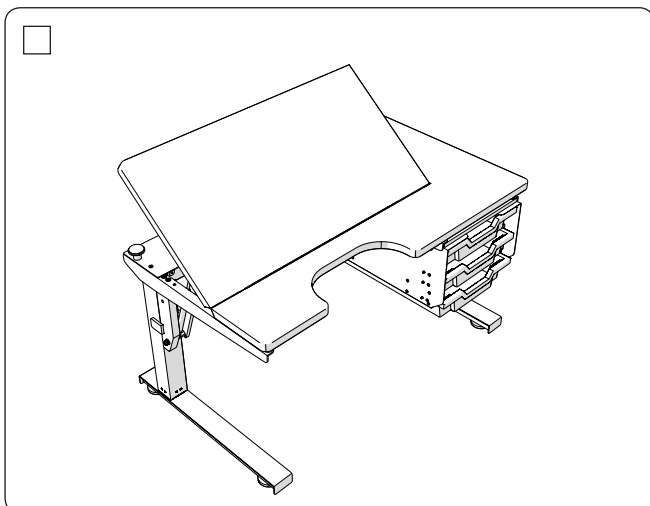

Scriba – 1000x600mm

- Tilt: -
- Streepje: Links Recht
- Lade: Links Recht
- Materiaal: Standaard Magnetische

Scriba – 1000x600mm

- Tilt:
- Streepje: Links Recht
- Lade: Links Recht
- Materiaal: - Standaard Magnetische

Scriba – 1000x600mm

- Tilt:
- Streepje: Links Recht
- Lade: Links Recht
- Materiaal: - Standaard Magnetische

4. Voor gebruik

4.1. De tabel nivelleren

Level de tafel en zorg voor een gelijkmatige gewichtsverdeling door de vier ondersteunende voeten aan te passen.

5. Tafelblad kantelen

Het kantelen van het tafelblad is in stappen verstelbaar. Om het te verhogen, trek je het tafelblad gewoon naar de gewenste hoek en laat het gaan.

Om het tafelblad te verlagen, trek het naar de maximale kanteling en laat los. Het vergrendelingsmechanisme wordt uitgeschakeld en het tafelblad moet langzaam dalen.

6. Hoogteverstelling

De tafel is uitgerust met een krukas. Het draaien van de krukas met de klok mee verhoogt de tafel. Het draaien van de krukas tegen de klok in verlaagt de tafel.

7. Reiniging en onderhoud