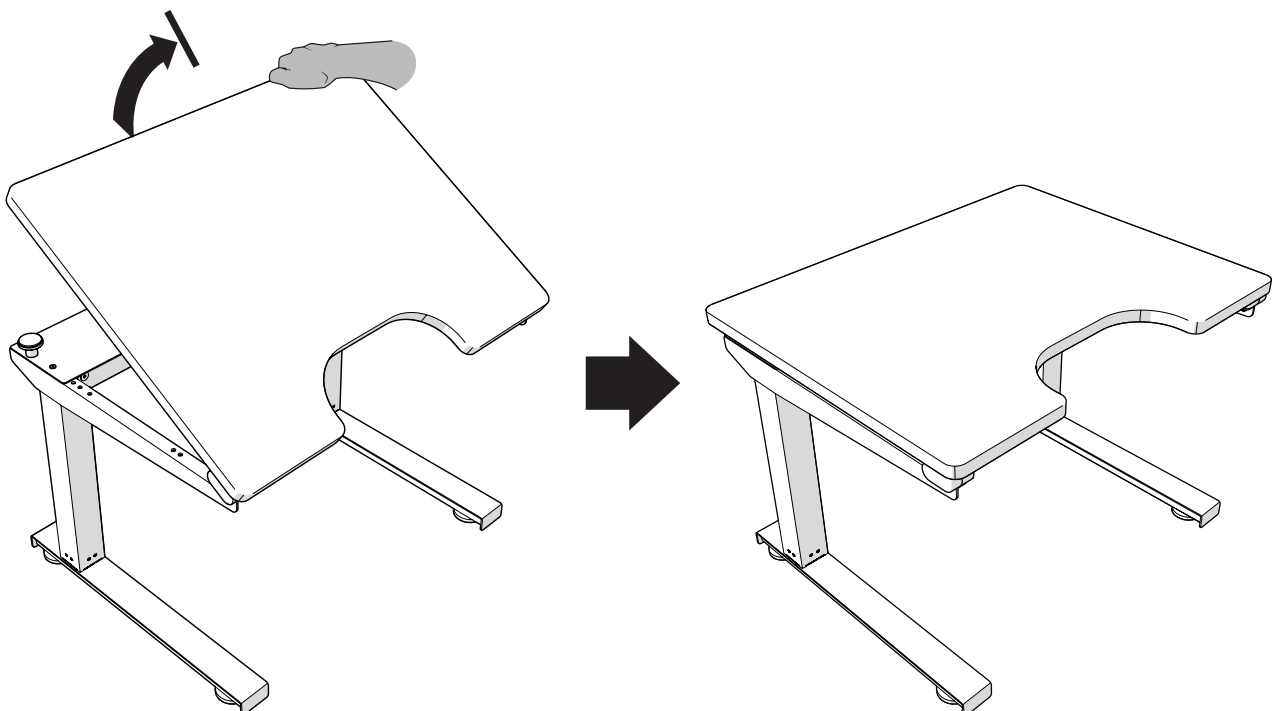

Scriba – 1000x600mm

- Tilt: -
- Streepje: Links Recht
- Lade: Links Recht
- Materiaal: Standaard Magnetische

Scriba – 1000x600mm

- Tilt:
- Streepje: Links Recht
- Lade: Links Recht
- Materiaal: - Standaard Magnetische

Scriba – 1000x600mm

- Tilt:
- Streepje: Links Recht
- Lade: Links Recht
- Materiaal: - Standaard Magnetische

4. Voor gebruik

4.1. De tabel nivelleren

Level de tafel en zorg voor een gelijkmatige gewichtsverdeling door de vier ondersteunende voeten aan te passen.

5. Tafelblad kantelen

Het kantelen van het tafelblad is in stappen verstelbaar. Om het te verhogen, trek je het tafelblad gewoon naar de gewenste hoek en laat het gaan.

Om het tafelblad te verlagen, trek het naar de maximale kanteling en laat los. Het vergrendelingsmechanisme wordt uitgeschakeld en het tafelblad moet langzaam dalen.

6. Hoogteverstelling

De tafel is uitgerust met een krukas. Het draaien van de krukas met de klok mee verhoogt de tafel. Het draaien van de krukas tegen de klok in verlaagt de tafel.

7. Reiniging en onderhoud